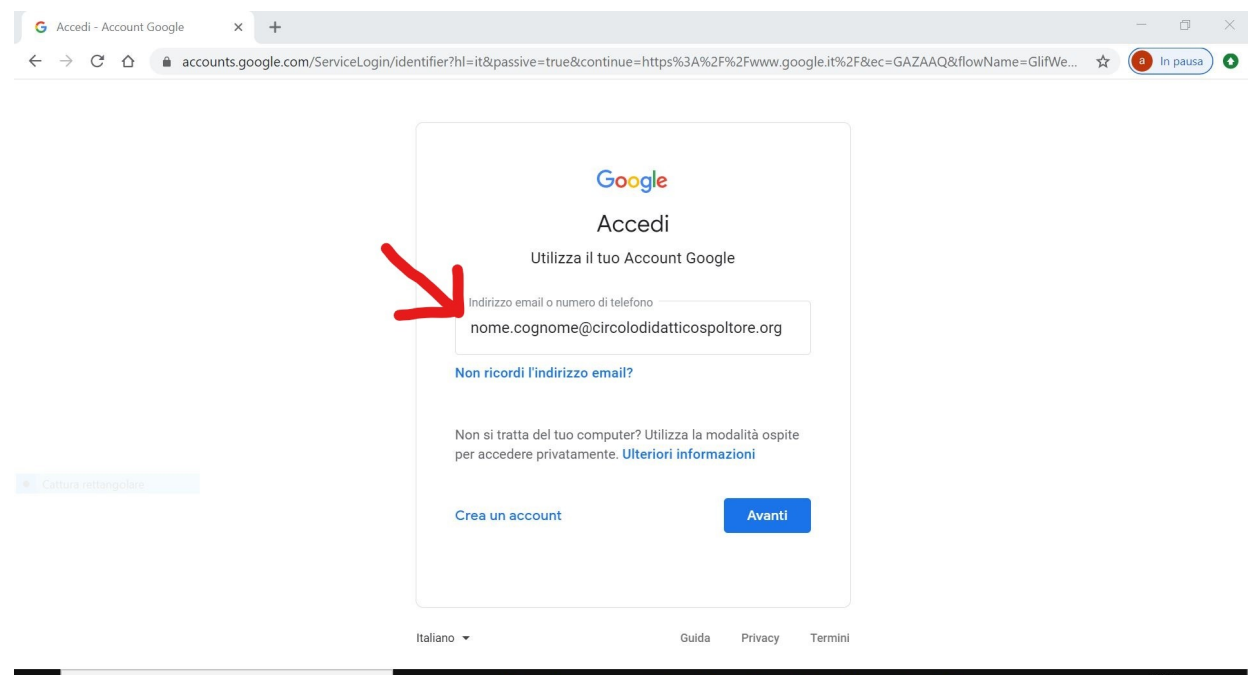

## PROCEDURA PRIMO ACCESSO G-Suite for education

→ Vai sul browser Chrome

→ Collocati sul motore di ricerca Google.it

→ In alto a destra clicca su Accedi e inserisci le credenziali di tuo/a figlio/a:

Le credenziali sono formate dal nome e dal cognome: